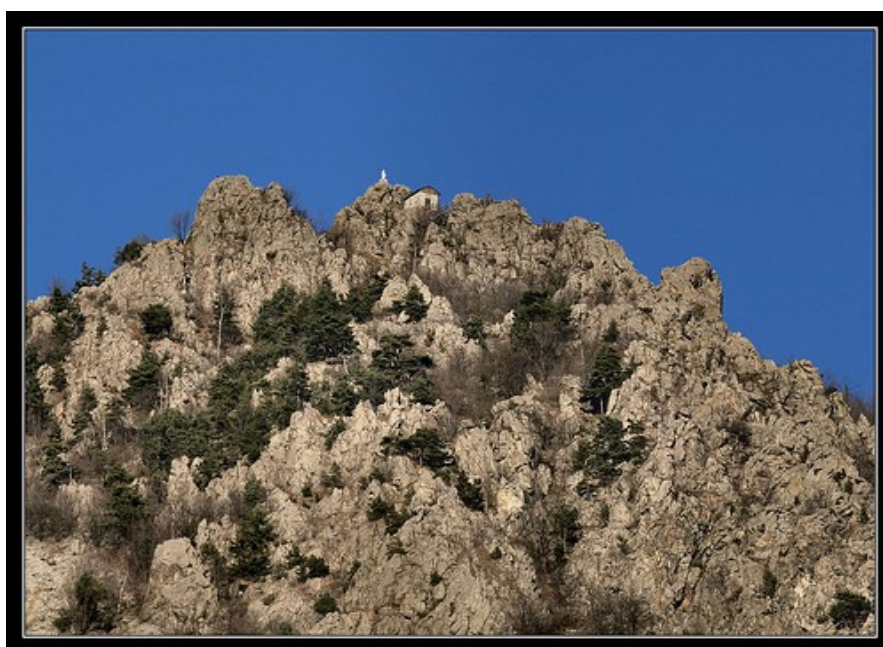

# Monte Caprasio m.1508

### Alpi Graie – Val di Susa

#### Da Comba al Monte Caprasio o Rocca Sella

Comba m 1036

Dislivello Totale m 700

Durata itinerario ore 4,30

Partenza da Vedano al Lambro ore 7,30  
La gita verrà effettuata con mezzi propri.

Per informazioni ed iscrizioni rivolgersi in Sede C.A.I.  
Nei giorni di Mercoledì e Venerdì dalle 21,00 alle 23,00