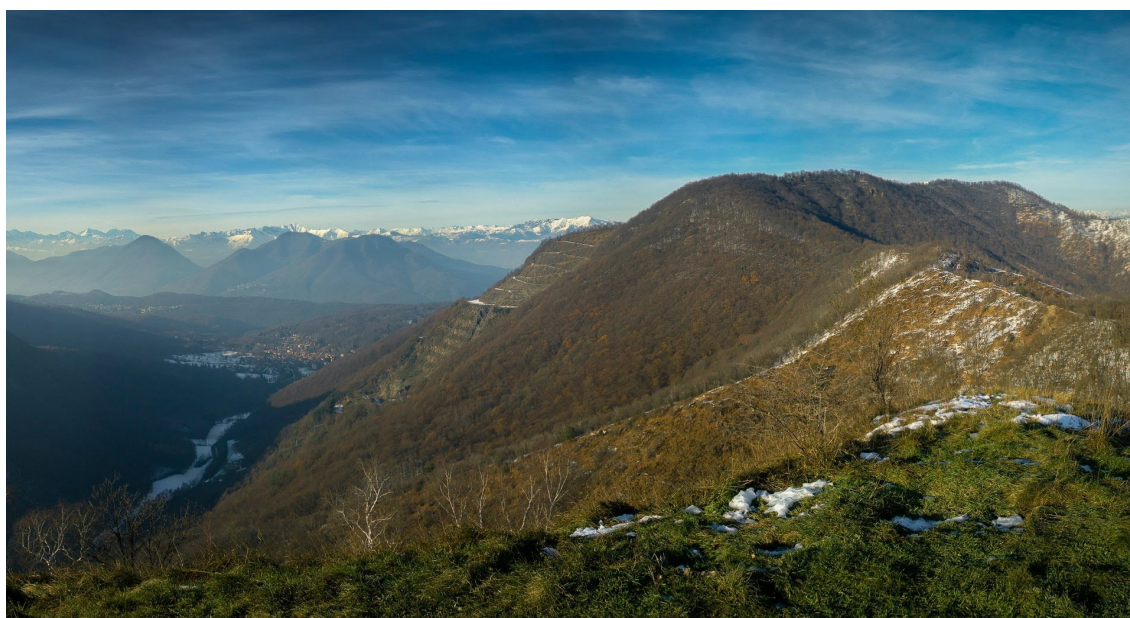

Club Alpino Italiano

SEZIONE di VEDANO AL LAMBRO

Via S.Stefano N°89-Telefono e Fax 039-493151
e m@il. cai.vedanolambro@tin.it – www.caivedano.it

25 Marzo 2018

Monte Martica m.1032

Prealpi Varesine – Valganna

Da Brinzio al Monte Martica

Brinzio m 510

Dislivello Totale m 770

Durata itinerario ore 5

Partenza da Vedano al Lambro ore 7,30
La gita verrà effettuata con mezzi propri.

Per informazioni ed iscrizioni rivolgersi in Sede C.A.I.
Nei giorni di Mercoledì e Venerdì dalle 21,00 alle 23,00